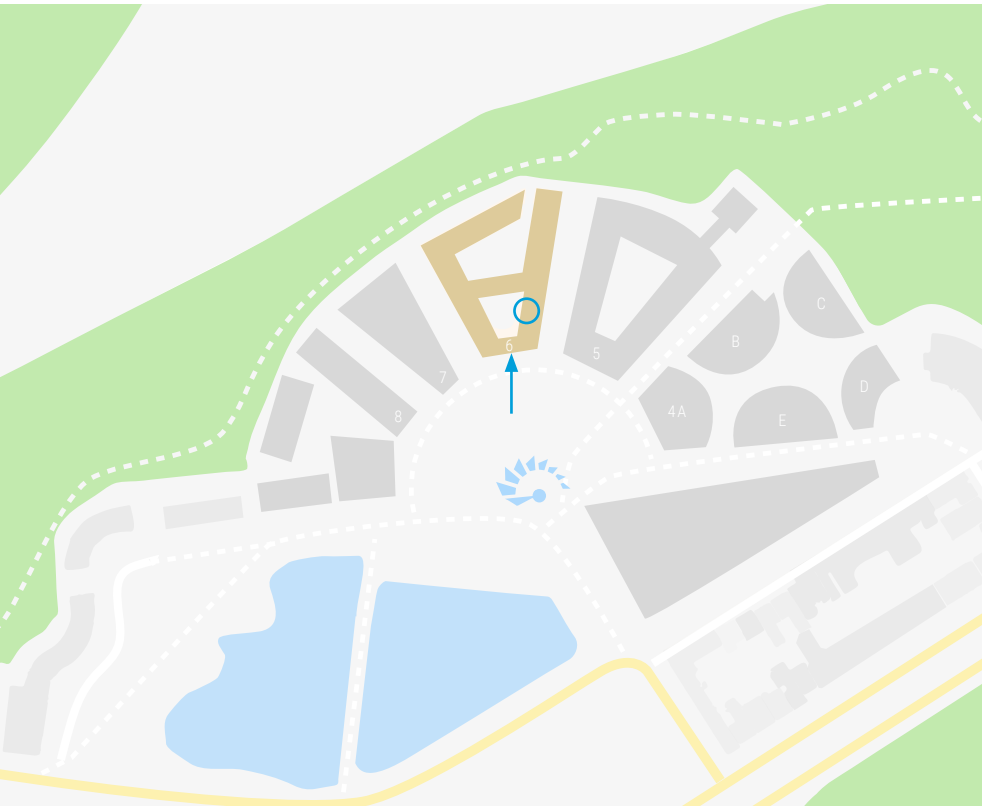

WICHTIGE INFORMATIONEN ZUM STANDORT KÖLN

**Thalamus Heilpraktikerschulen
Im MediaPark 6, 50670 Köln**

Wegbeschreibung zum Thalamus Unterrichtsraum

Unsere Thalamus Heilpraktikerschule in Köln befindet sich in den Räumlichkeiten unserer Trägergesellschaft, den Ludwig Fresenius Schulen, in zentraler Lage im MediaPark 6.

Auf dem Gelände des MediaParks betreten Sie das Gebäude 6 durch die Drehtür des Haupteingangs. Dieser befindet sich rechts neben „Just Fit feminin“, hinter den Säulen (Bild 1)

In der Eingangshalle nehmen Sie die Treppe nach unten. Am Ende der Treppe gehen Sie durch eine der zwei Glastüren geradeaus (Bild 2 + Bild 3)

1

2

3

4